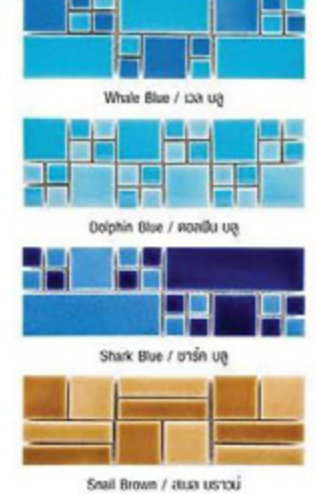

4" x 12" **NEW**

* สีจริงจะแตกต่างจากสีที่ปรากฏในรูปเล็กน้อยเนื่องจากความละเอียด
* Actual Color May Look Slightly Different Due to Printing