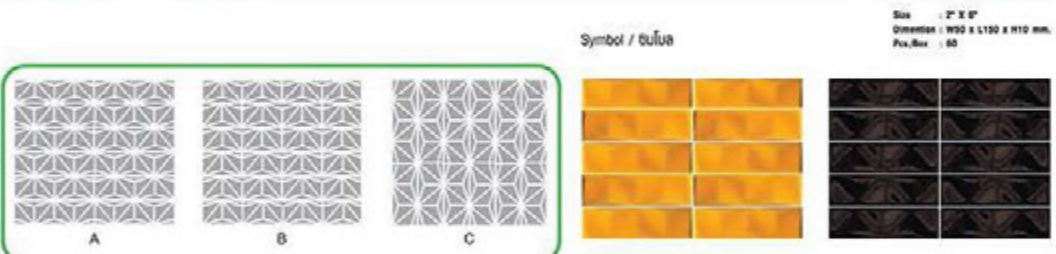

* สีจริงจะแตกต่างจากสีที่ปรากฏในรูปเล็กน้อยเนื่องจากจอภาพ
* Actual Color May Look Slightly Different Due to Printing