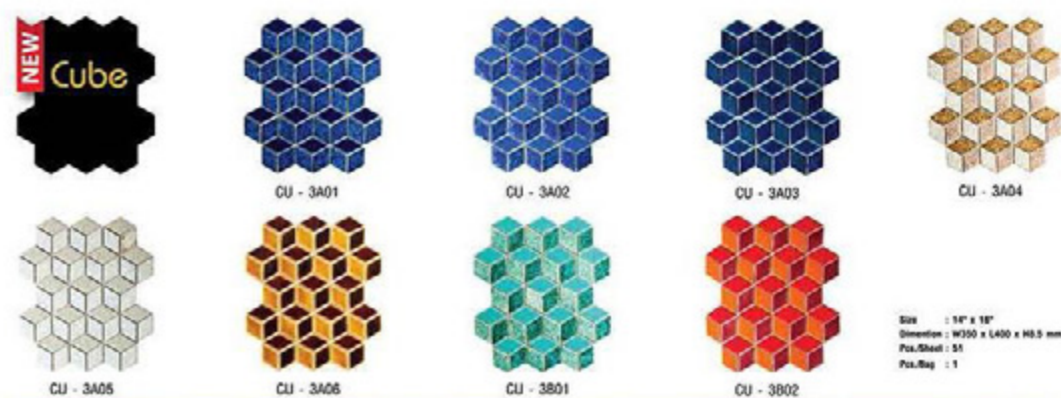

Size : 12" x 12"
Dimension : W200 x L200 x H8.5 mm
Pcs./Sheet : 51
Pcs./Bag : 1