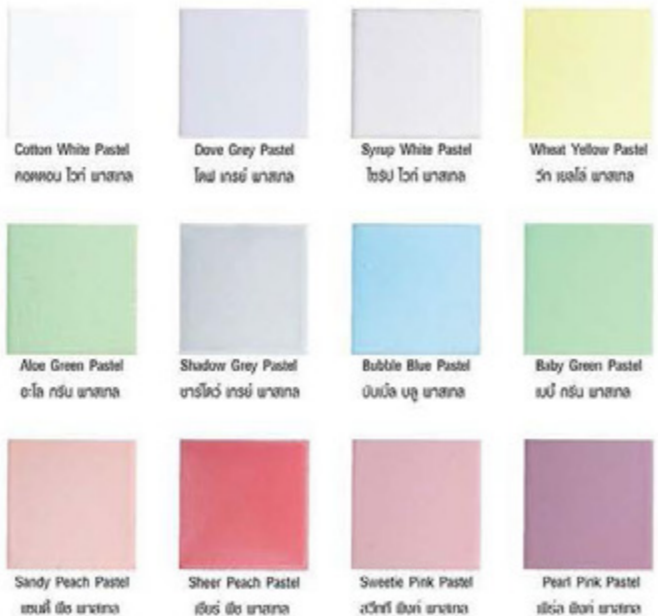

Pastel Satin 4" x 4"

Size : 4" x 4"
Dimension : 100 x 100 x 10 mm
Pcs./Box : 90