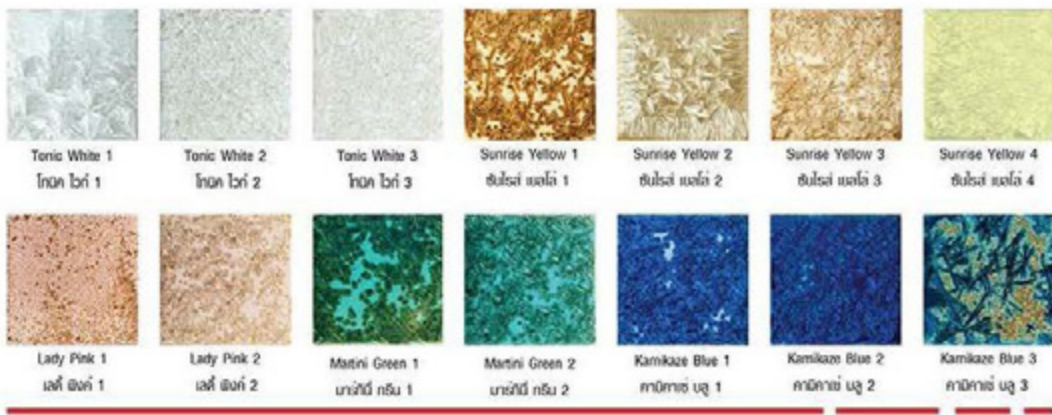

Moonlight
ประกาย

Starlight
ประกาย

* สีของกระเบื้องอาจแตกต่างกันไปขึ้นอยู่กับรุ่นและสีของภาพ
* Actual Color May Look Slightly Different Due to Printing

GLOW

Sparkle **NEW**

Metalico / Glitter / Sparkle

Size	W x L x H mm	Pcs./Box
12" x 12"	30 x 30 x 10	144 Pcs.
6" x 6"	150 x 150 x 10	36 Pcs.