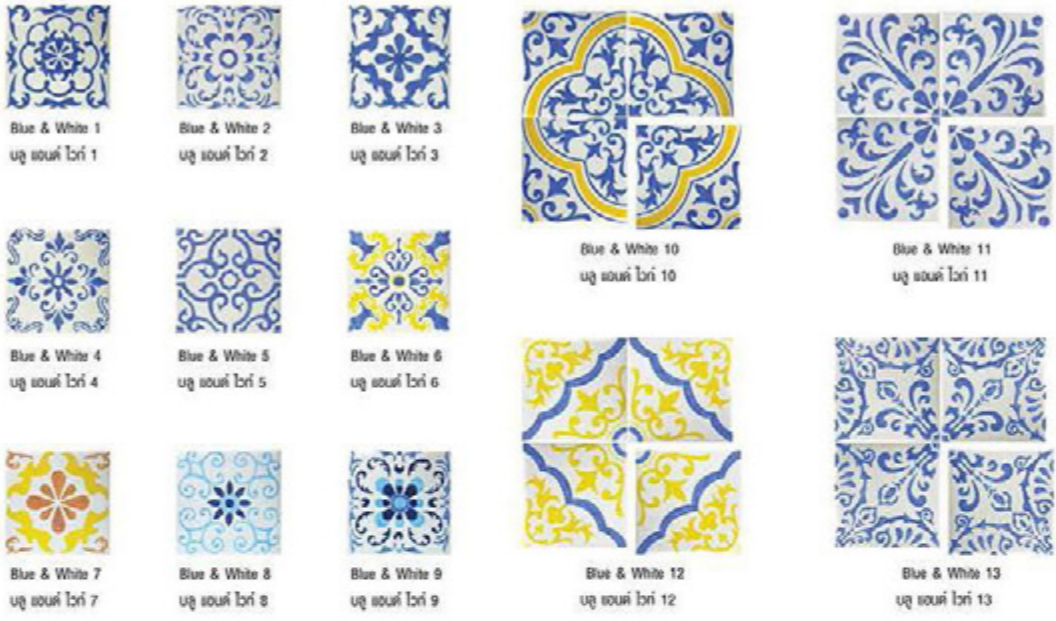

Mediterranean 4" x 4"