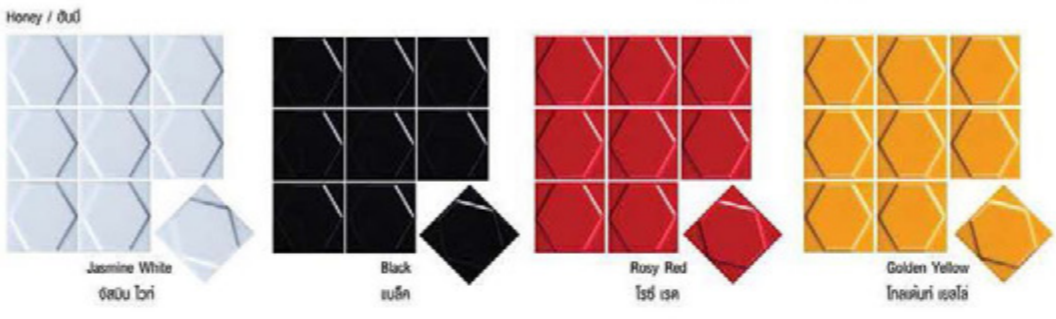

Jewel 4" x 4" , 2" x 6"

* Color selected form " Monocolor " range / สามารถใช้สีได้ทั้งในปูน - โป๊ยและสี *