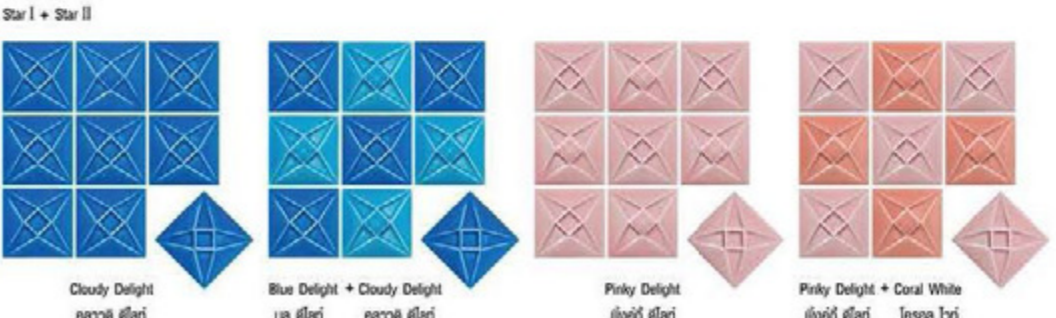

* สีจริงจะแตกต่างจากสีที่ปรากฏในรูปเล็กน้อยเนื่องจากจอภาพ
* Actual Color May Look Slightly Different Due to Printing