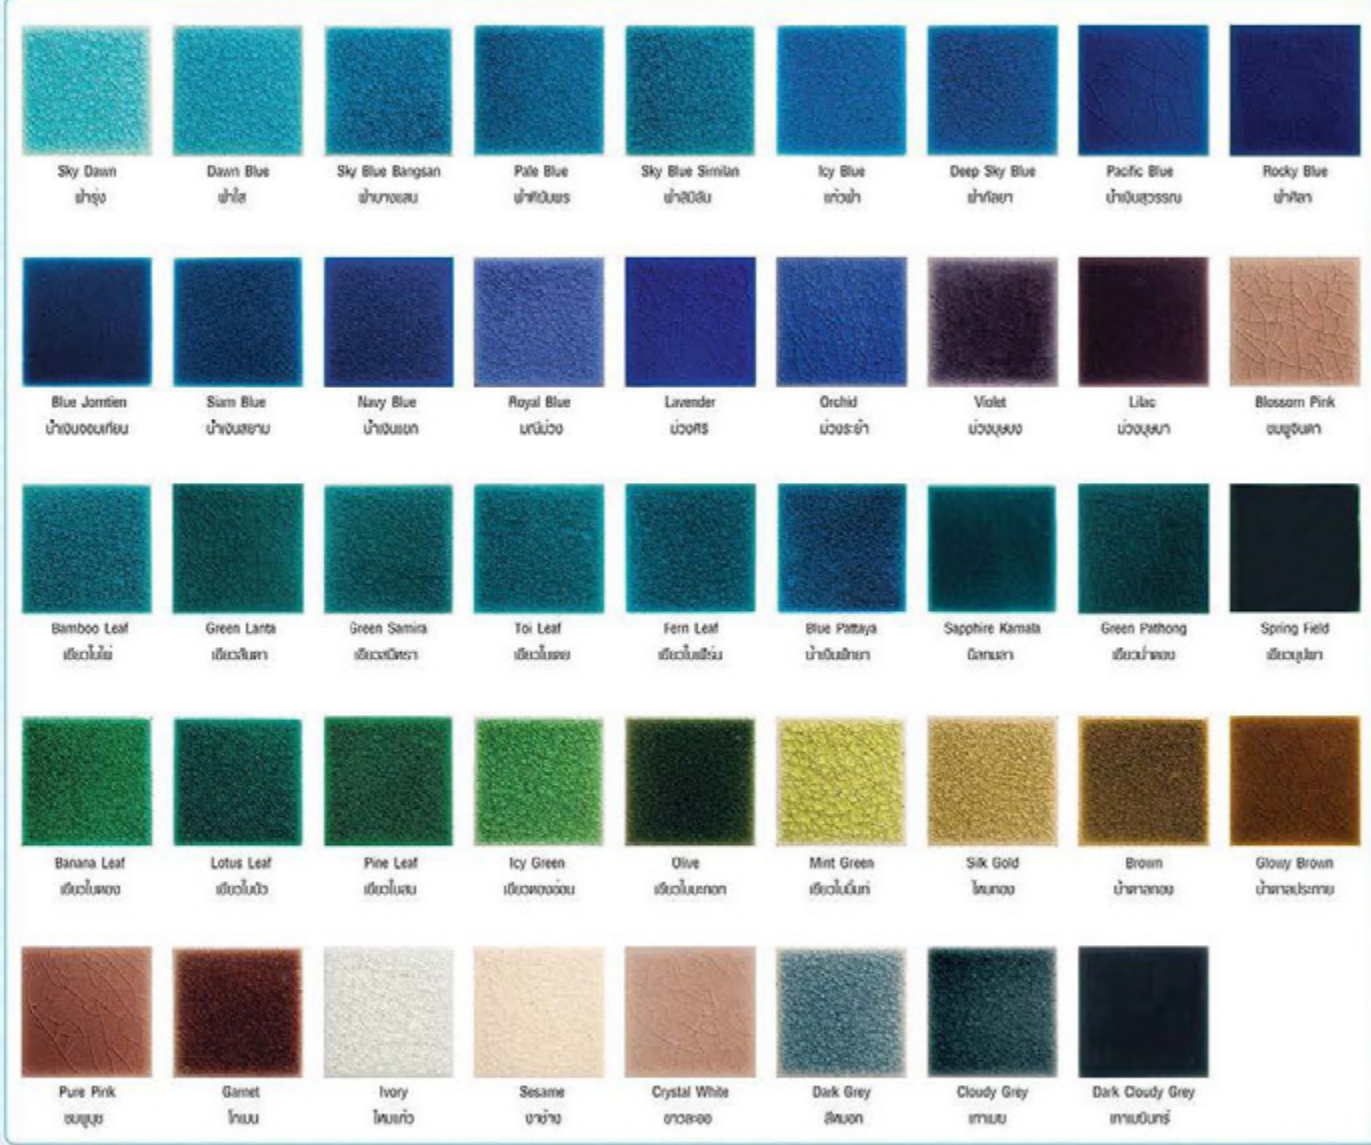

Keradol Antique (Glossy) Handmade Antique

Keradol Antique is the glass glazed tile which is remarkable for its clear glazed surface with "charming crack" created by high temperature firing technique. Apart from that, the special property of the raw material in nature makes the coated surface clear and shine. Also, there are few black spots as in the traditional style which provides beauty to each handmade tiles which has different patterns.

เทราดอล แอนทีก (เคลือบเงา) เป็นกระเบื้องเคลือบแก้วที่มีความโดดเด่นด้วยผิวเคลือบเงา "ลายร้าว" ที่ได้จากเทคนิคการเผาที่อุณหภูมิสูง และมีการเคลือบผิวเคลือบเงาที่เคลือบด้วยสี มีผิวเคลือบเงาที่สวยงามและทนทานต่อรอยขีดข่วนและสิ่งสกปรกต่าง ๆ ไม่หลุดลอก