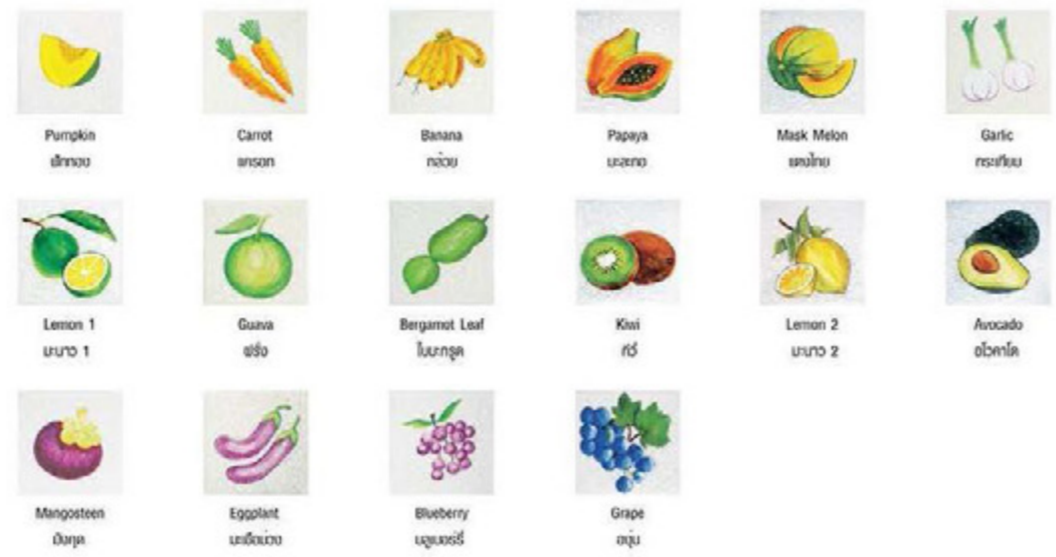

Veggin & Fruit 4" x 4"

Size : 4" x 4"
Dimension : W100 x L100 x H10 mm.
Pcs./Box : 1

* สีจริงจะแตกต่างจากสีที่ปรากฏในรูปเล็กน้อยเนื่องจากจอภาพ
* Actual Color May Look Slightly Different Due to Printing

Handpaint
การเลือกสีที่สวยที่สุด ความสวยงามของงานช่างฝีมือ ด้วยเทคนิคการเขียนสีและลงสี
อย่างละเอียดมีความละเอียดสูงและมีความยืดหยุ่น สามารถใช้บนผนังและพื้นผิวต่างๆ
ได้อย่างดี สามารถใช้ตกแต่งในทุกรูปแบบได้ตามต้องการมากกว่างานที่พิมพ์เป็นธรรมดา