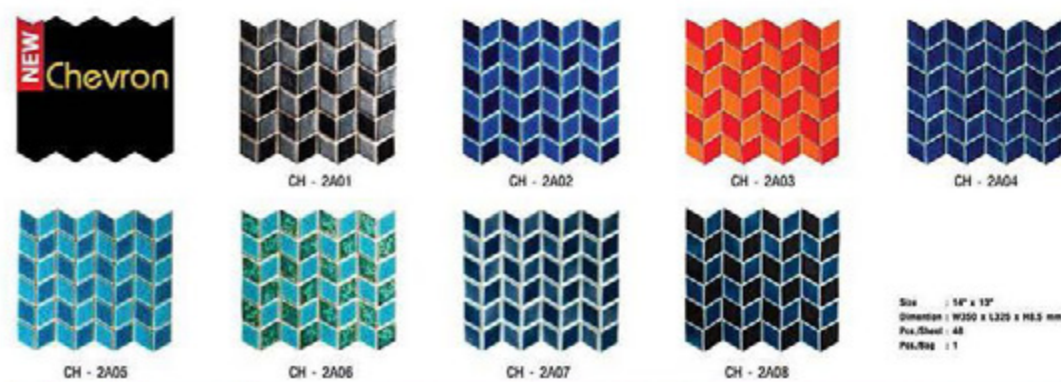

Size : 12" x 12"
Dimension : W220 x L220 x H8.5 mm
Pcs./Sheet : 48
Pcs./Bag : 1