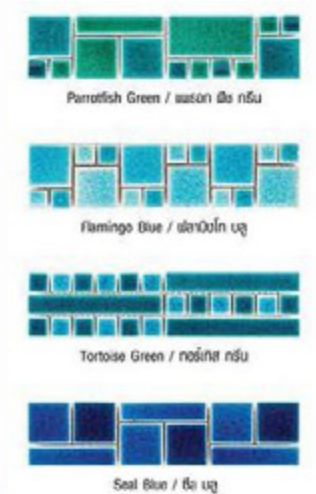

Signature

Border Handmade Antique

3" x 12" **NEW**

4" x 12" **NEW**

* สีจริงจะแตกต่างจากสีที่ปรากฏในรูปเล็กน้อยเนื่องจากความละเอียด
* Actual Color May Look Slightly Different Due to Printing

ART DECO

Mediterranean 4" x 4"

Border & Corner 4" x 4"

* สีจริงจะแตกต่างจากสีที่ปรากฏในรูปเล็กน้อยเนื่องจากความละเอียด
* Actual Color May Look Slightly Different Due to Printing

Inspire 4" x 4"

Size : 4" x 4"
Dimension : W100 x L100 x H10 mm.
Pcs./Box : 1