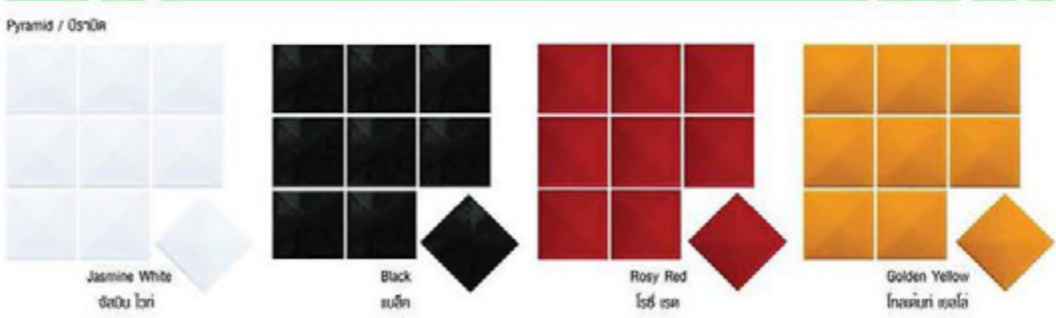

* สีจริงจะแตกต่างจากสีที่ปรากฏในรูปเล็กน้อยเนื่องจากจอภาพ
* Actual Color May Look Slightly Different Due to Printing